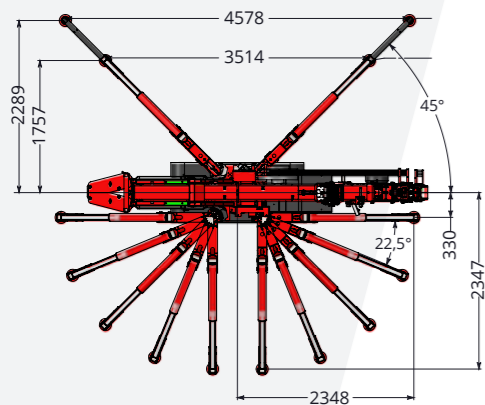

# HOEFLON C10

4000kg tillen in Nederland zonder hijsbewijs. Dit is mogelijk met de C10 Compactkraan, waardoor deze uitermate geschikt is voor het zwaardere werk in de industrie- en staalbouw. Deze kraan heeft bij een hijshoogte van 21m nog een enorme hijscapaciteit van 750kg. De C10 Compactkraan heeft drie versnellingen, dit maakt hem uiterst manoeuvreerbaar. Door de afneembare ballast en de snel af te nemen opties, kan het totaal gewicht van de machine snel gereduceerd worden. Kortom, een machine met veel mogelijkheden.

## Standaardconfiguratie

Capaciteit	4.000kg
Giek vlucht	13,7m en met opties 19,8m
Hijshoogte	16,3m en met opties 22m
Transportstand lxbxh	3,93m x 0,80m x 1,97m
Totaal gewicht	4.400kg en met opties 4.700kg
Giekhoeek	-5° tot 83°
Mastsysteem	cilinder en ketting systeem
Zwenkbereik	360°
Rijsnelheid	1e versnelling: 1,1km/h 2e versnelling: 2,3km/h 3e versnelling: 2,9km/h
Motor	Yanmar 3-cilinder diesel
Helingshoek rijden	20°
Stempeldruk	4.500kg per stempel
Bodemdruk rups	0.72kg/cm <sup>2</sup>
Uitschuifbare en afneembare ballast	1.340kg
Geluid	75dB

## Accessoires/Opties

Afmetingen incl. lier en jib	4,15m x 0,80m x 2,07m
Fly Jib 1	5,0m
Lier 2	1.000kg, 2.000kg en 4.000kg
Hijsnelheid met lier	20,8m/min
Kabel lier	50m lang
Verlengdeel 3	30° instelbaar
Elektromotor	400V 3 phase
Zwenken	oneindig
Rupsen 4	non marking
Verlichting	werklamp op giek en jib
Toerenregelaar	900 tot 1.700rpm
Opbergkoffer 5	extra opbergkoffer

## C10 IN HET KORT

- › Uiterst precies manoeuvreerbaar
- › Afstandsbediening voor stempel-, rij- en kraanfuncties
- › Hydraulisch uitschuifbare rupsen
- › Afneembare en uitschuifbare ballast
- › Vastzethaken voor aanhanger
- › Eén hijspunt