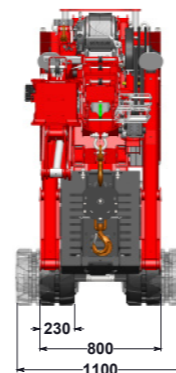

**HOEFLON**

**C10**

GROOTSE  
KRACHTPATSER

**HOEFLON<sup>®</sup>**

# HOEFLON C10

4000kg tillen in Nederland zonder hijsbewijs. Dit is mogelijk met de C10 Compactkraan, waardoor deze uitermate geschikt is voor het zwaardere werk in de industrie- en staalbouw. Deze kraan heeft bij een hijshoogte van 21m nog een enorme hijscapaciteit van 750kg. De C10 Compactkraan heeft drie versnellingen, dit maakt hem uiterst manoeuvreerbaar. Door de afneembare ballast en de snel af te nemen opties, kan het totaal gewicht van de machine snel gereduceerd worden. Kortom, een machine met veel mogelijkheden.

## Standaardconfiguratie

Capaciteit	4.000kg
Giek vlucht	13,7m en met opties 19,8m
Hijshoogte	16,3m en met opties 22m
Transportstand lxbxh	3,93m x 0,80m x 1,97m
Totaal gewicht	4.400kg en met opties 4.700kg
Giekhoeek	-5° tot 83°
Mastsysteem	cilinder en ketting systeem
Zwenkbereik	360°
Rijsnelheid	1e versnelling: 1,1km/h 2e versnelling: 2,3km/h 3e versnelling: 2,9km/h
Motor	Yanmar 3-cilinder diesel
Helingshoek rijden	20°
Stempeldruk	4.500kg per stempel
Bodemdruk rups	0.72kg/cm <sup>2</sup>
Uitschuifbare en afneembare ballast	1.340kg
Geluid	75dB

## C10 IN HET KORT

- › Uiterst precies manoeuvreerbaar
- › Afstandsbediening voor stempel-, rij- en kraanfuncties
- › Hydraulisch uitschuifbare rupsen
- › Afneembare en uitschuifbare ballast
- › Vastzethaken voor aanhanger
- › Eén hijspunt