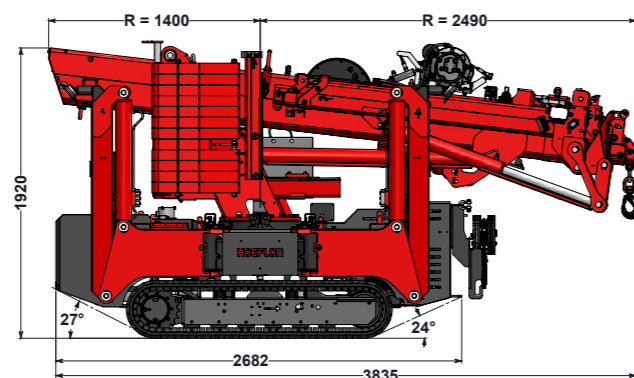

**HOEFLON**

**C10**

GROOTSE  
KRACHTPATSER

**HOEFLON<sup>®</sup>**

# HOEFLON C10

4000kg tillen in Nederland zonder hijsbewijs. Dit is mogelijk met de C10 Compactkraan, waardoor deze uitermate geschikt is voor het zwaardere werk in de industrie- en staalbouw. Deze kraan heeft bij een hijshoogte van 21m nog een enorme hijscapaciteit van 750kg. De C10 Compactkraan heeft drie versnellingen, dit maakt hem uiterst manoeuvreerbaar. Door de afneembare ballast en de snel af te nemen opties, kan het totaal gewicht van de machine snel gereduceerd worden. Kortom, een machine met veel mogelijkheden.

## Standaardconfiguratie

Capaciteit	4.000kg
Giek vlucht	13,7m en met opties 19,8m
Hijshoogte	16,3m en met opties 22m
Transportstand lxbxh	3,93m x 0,80m x 1,97m
Totaal gewicht	4.400kg en met opties 4.700kg
Giekhoeek	-5° tot 83°
Mastsysteem	cilinder en ketting systeem
Zwenkbereik	360°
Rijsnelheid	1e versnelling: 1,1km/h 2e versnelling: 2,3km/h 3e versnelling: 2,9km/h
Motor	Yanmar 3-cilinder diesel
Helingshoek rijden	20°
Stempeldruk	4.500kg per stempel
Bodemdruk rups	0.72kg/cm <sup>2</sup>
Uitschuifbare en afneembare ballast	1.340kg
Geluid	75dB

## C10 IN HET KORT

- › Uiterst precies manoeuvreerbaar
- › Afstandsbediening voor stempel-, rij- en kraanfuncties
- › Hydraulisch uitschuifbare rupsen
- › Afneembare en uitschuifbare ballast
- › Vastzethaken voor aanhanger
- › Eén hijspunt