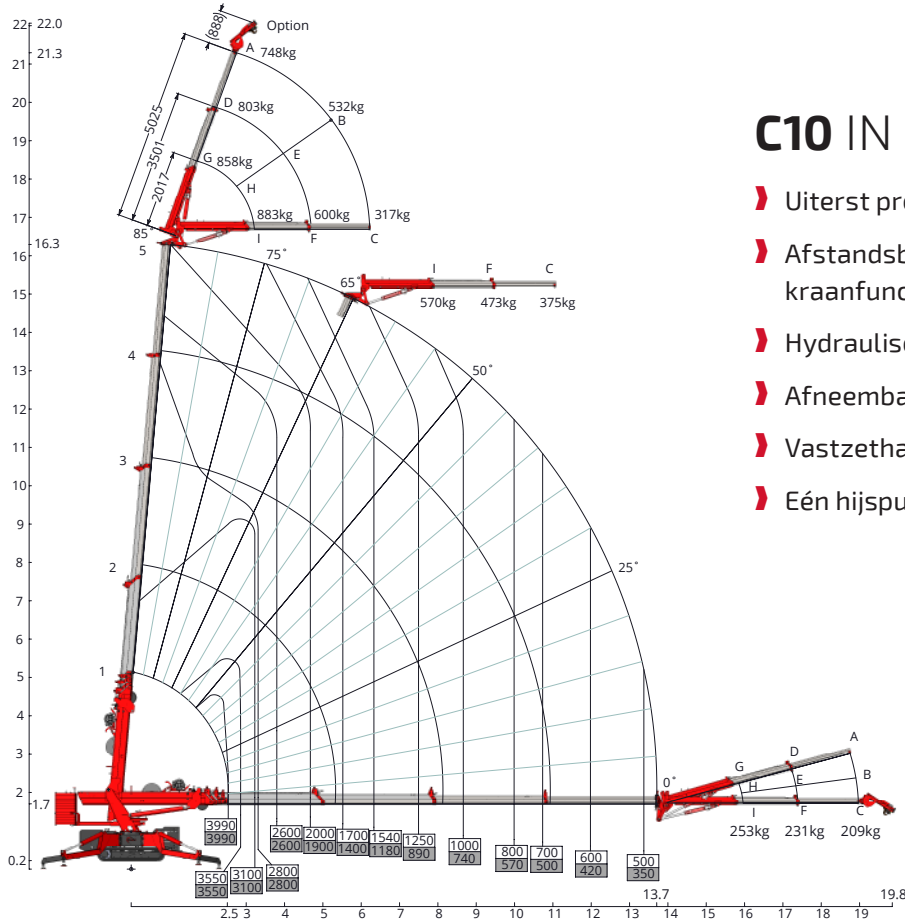

**HOEFLON**

**C10**

GROOTSE  
KRACHTPATSER

**HOEFLON<sup>®</sup>**

# HOEFLON C10

4000kg tillen in Nederland zonder hijsbewijs. Dit is mogelijk met de C10 Compactkraan, waardoor deze uitermate geschikt is voor het zwaardere werk in de industrie- en staalbouw. Deze kraan heeft bij een hijshoogte van 21m nog een enorme hijscapaciteit van 750kg. De C10 Compactkraan heeft drie versnellingen, dit maakt hem uiterst manoeuvreerbaar. Door de afneembare ballast en de snel af te nemen opties, kan het totaal gewicht van de machine snel gereduceerd worden. Kortom, een machine met veel mogelijkheden.

## Standaardconfiguratie

Capaciteit	4.000kg
Giek vlucht	13,7m en met opties 19,8m
Hijshoogte	16,3m en met opties 22m
Transportstand lxbxh	3,93m x 0,80m x 1,97m
Totaal gewicht	4.400kg en met opties 4.700kg
Giekhoeek	-5° tot 83°
Mastsysteem	cilinder en ketting systeem
Zwenkbereik	360°
Rijsnelheid	1e versnelling: 1,1km/h 2e versnelling: 2,3km/h 3e versnelling: 2,9km/h
Motor	Yanmar 3-cilinder diesel
Helingshoek rijden	20°
Stempeldruk	4.500kg per stempel
Bodemdruk rups	0.72kg/cm <sup>2</sup>
Uitschuifbare en afneembare ballast	1.340kg
Geluid	75dB

## Accessoires/Opties

Afmetingen incl. lier en jib	4,15m x 0,80m x 2,07m
Fly Jib 1	5,0m
Lier 2	1.000kg, 2.000kg en 4.000kg
Hijsnelheid met lier	20,8m/min
Kabel lier	50m lang
Verlengdeel 3	30° instelbaar
Elektromotor	400V 3 phase
Zwenken	oneindig
Rupsen 4	non marking
Verlichting	werklamp op giek en jib
Toerenregelaar	900 tot 1.700rpm
Opbergkoffer 5	extra opbergkoffer