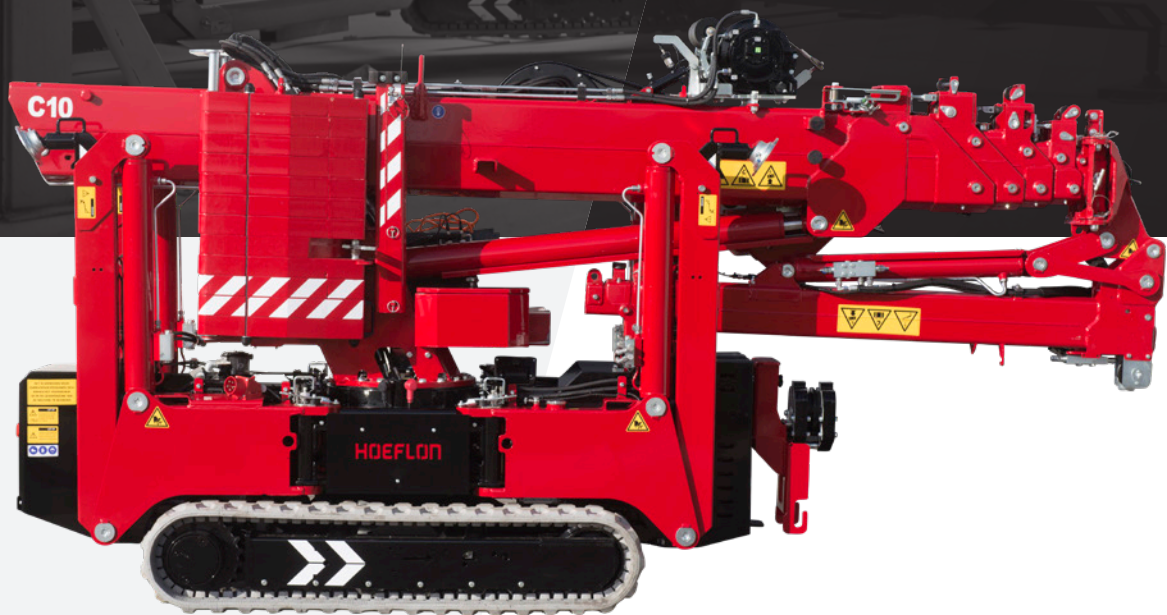

**HOEFLON**

**C10**

GROOTSE  
KRACHTPATSER

**HOEFLON<sup>®</sup>**

# HOEFLON C10

4000kg tillen in Nederland zonder hijsbewijs. Dit is mogelijk met de C10 Compactkraan, waardoor deze uitermate geschikt is voor het zwaardere werk in de industrie- en staalbouw. Deze kraan heeft bij een hijshoogte van 21m nog een enorme hijscapaciteit van 750kg. De C10 Compactkraan heeft drie versnellingen, dit maakt hem uiterst manoeuvreerbaar. Door de afneembare ballast en de snel af te nemen opties, kan het totaal gewicht van de machine snel gereduceerd worden. Kortom, een machine met veel mogelijkheden.

## Standaardconfiguratie

Capaciteit	4.000kg
Giek vlucht	13,7m en met opties 19,8m
Hijshoogte	16,3m en met opties 22m
Transportstand lxbxh	3,93m x 0,80m x 1,97m
Totaal gewicht	4.400kg en met opties 4.700kg
Giekhoeek	-5° tot 83°
Mastsysteem	cilinder en ketting systeem
Zwenkbereik	360°
Rijsnelheid	1e versnelling: 1,1km/h 2e versnelling: 2,3km/h 3e versnelling: 2,9km/h
Motor	Yanmar 3-cilinder diesel
Helingshoek rijden	20°
Stempeldruk	4.500kg per stempel
Bodemdruk rups	0.72kg/cm <sup>2</sup>
Uitschuifbare en afneembare ballast	1.340kg
Geluid	75dB

## C10 IN HET KORT

- › Uiterst precies manoeuvreerbaar
- › Afstandsbediening voor stempel-, rij- en kraanfuncties
- › Hydraulisch uitschuifbare rupsen
- › Afneembare en uitschuifbare ballast
- › Vastzethaken voor aanhanger
- › Eén hijspunt